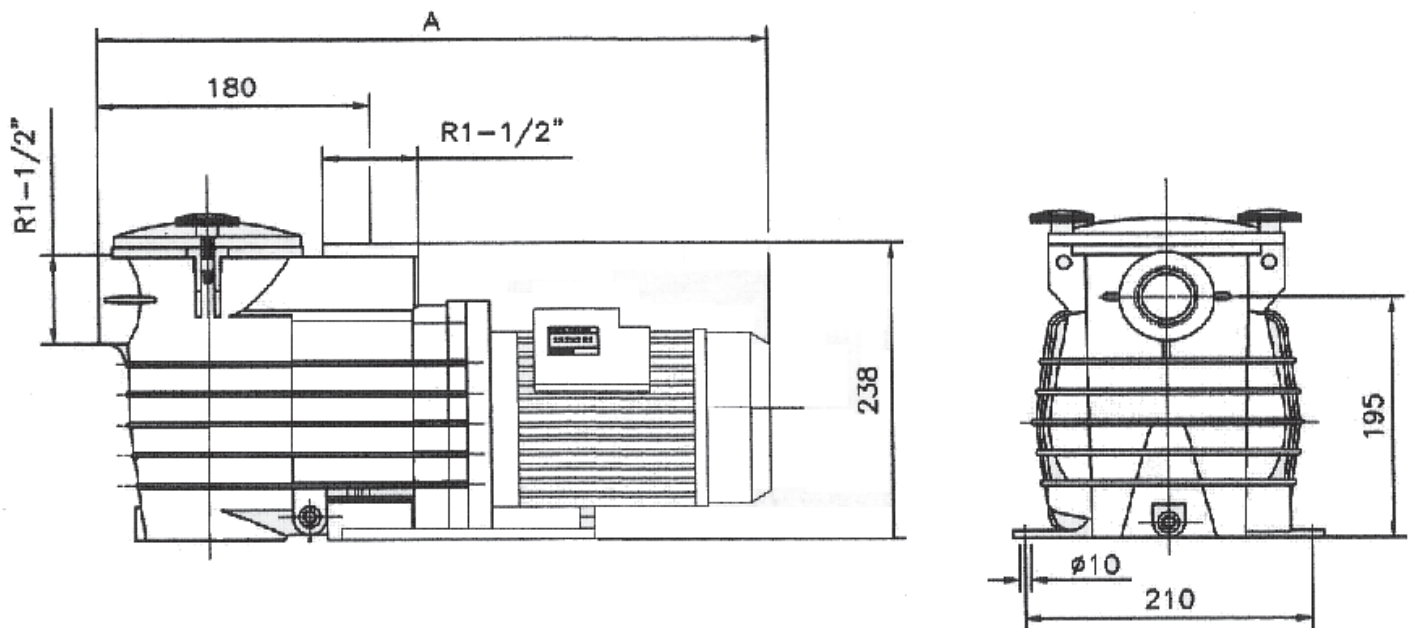

ONDINA® POOL PUMPS

Ondina® centrifugal pool pump. Made in thermosetted plastic reinforced with fibre glass.
The product is CE marked. Directive 89/392. Class F. IP 54. 50Hz. 2850 rpm
Max water temperature 60°C. Max water pressure 2,5 bar.

Model	0,25 kW	0,37 kW	0,55 kW	0,75 kW
Volt 3-phase	-	230/400	230/400	230/400
Amp	-	2,3/1,2	2,7/1,6	3,4/2,0
Volt 1-phase	230	230	230	230
Amp	2,4	2,7	4	4,7
Cond	12µF	12µF	12µF	20µF
Pipe connection	1½"-1½"	1½"-1½"	1½"-1½"	1½"-1½"

Pump performance				
M ³ /h at 6 m	8,9	10,1	13,2	19,2
M ³ /h at 8 m	7	8,5	12	17
M ³ /h at 10 m	4,8	6,6	10	14,5
M ³ /h at 12 m	1	4	7,5	10,5
M ³ /h at 14 m	0	0,5	3,5	5,5

Measurement./In mm				
A	475	475	475	505