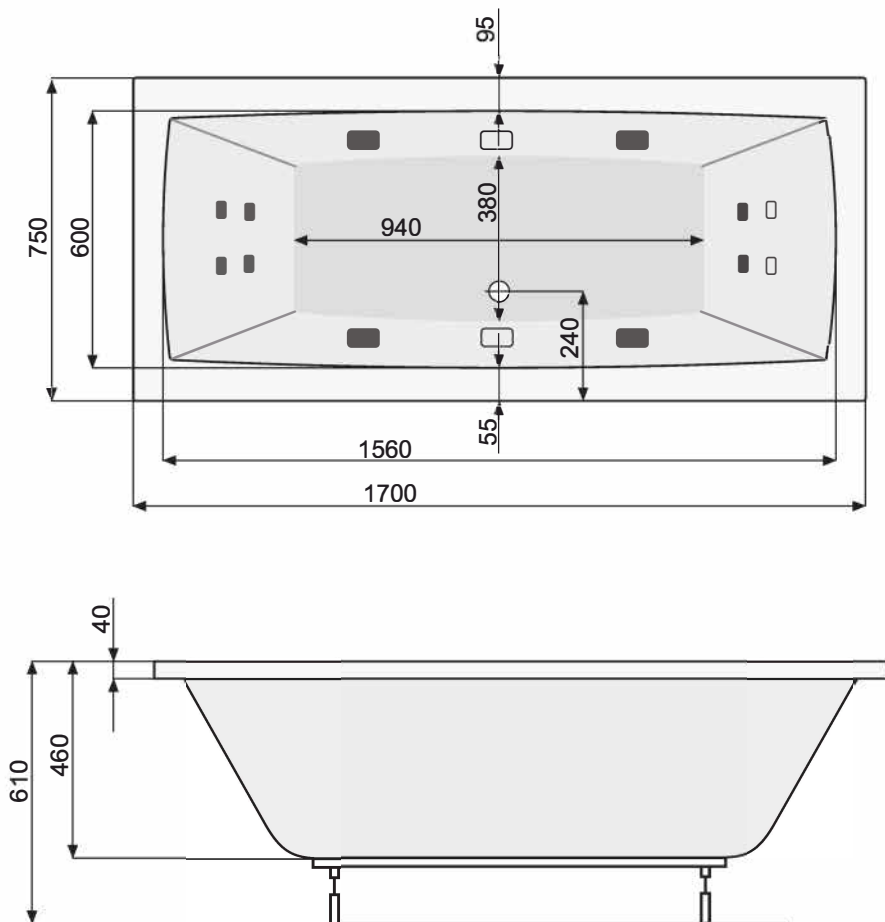

VITA

170 x 75

volume 190 l; depth 46 cm