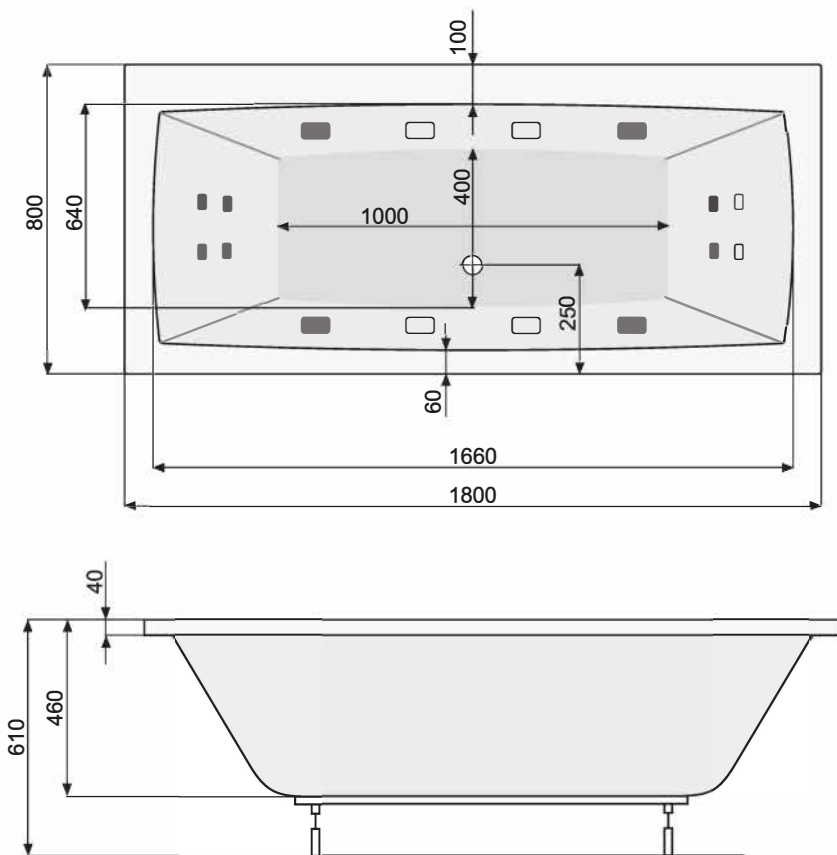

## 180 x 80

volume 235 l; depth 46 cm