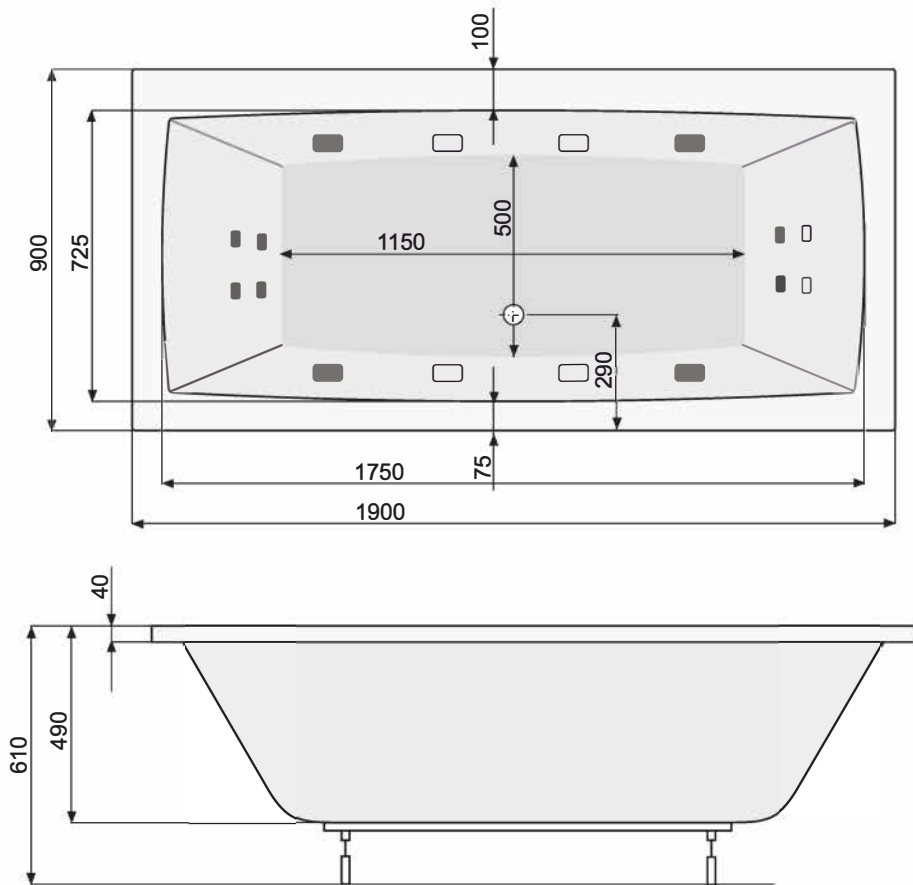

VITA

190 x 90

volume 320 l; depth 49 cm